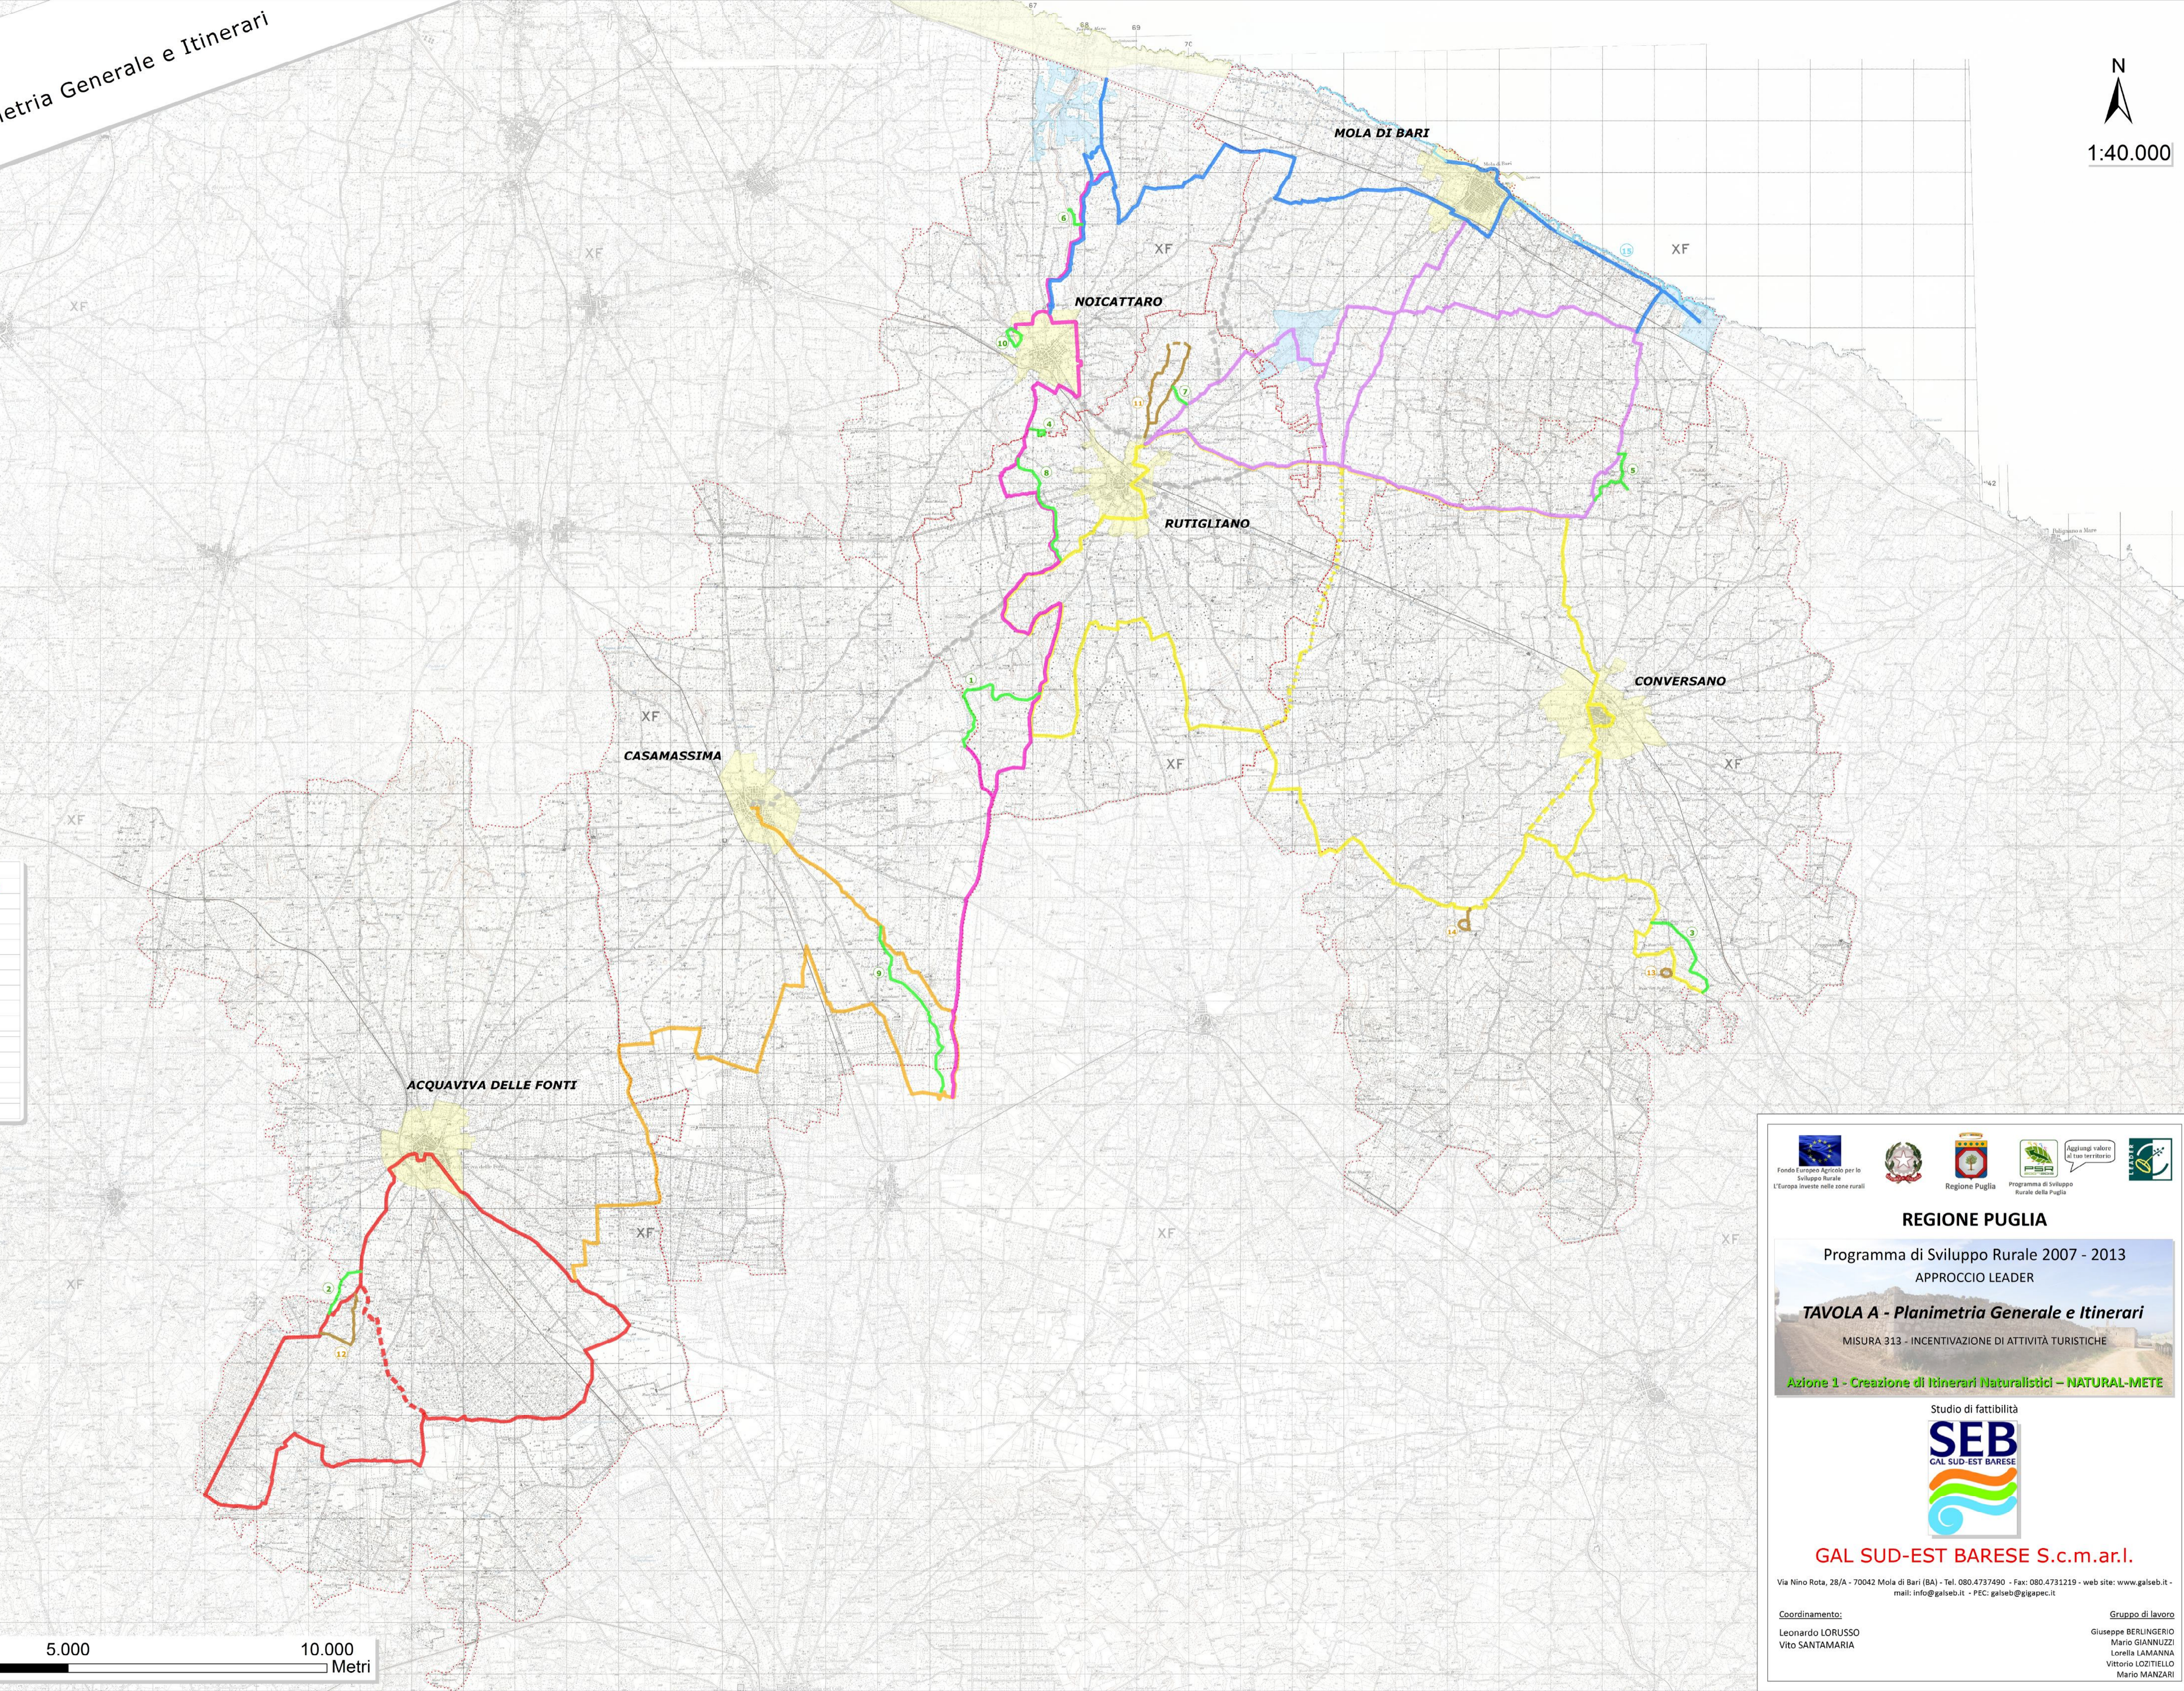

Legenda

Percorsi

- Natura
- Archeologico
- Archeo via del mare

Itinerari

- Le Vie del Mare
- Perle Lame
- Finestre sul Mare
- Arie Antiche
- Sentieri di Mezzo
- Pietre Parlanti

Bypass

-
-
-
-

Limiti amministrativi

- Limiti Comuni GALSEB

Centri abitati

- Centri urbani
- Zone residenziali

Percorsi

N°	Denominazione
1	Lamone Guidotti - Annunziata
2	Bosco della Vecchiara
3	Terrazzamenti di Castiglione
4	Parco Trisorio - Cipolluzzi
5	Gravina di Monsignore
6	Bosco di Lama Glotta
7	Lama Glotta Mosca
8	Lama San Giorgio
9	Bosco di Marcedd
10	Parco e Lama di Noicattaro
11	Azetium
12	Salentino
13	Castiglione
14	Agnano
15	Via dei Tuffi e Traiana

REGIONE PUGLIA

Programma di Sviluppo Rurale 2007 - 2013
APPROCCIO LEADER

TAVOLA A - Planimetria Generale e Itinerari

MISURA 313 - INCENTIVAZIONE DI ATTIVITÀ TURISTICHE

Azione 1 - Creazione di Itinerari Naturalistici - NATURAL-METE